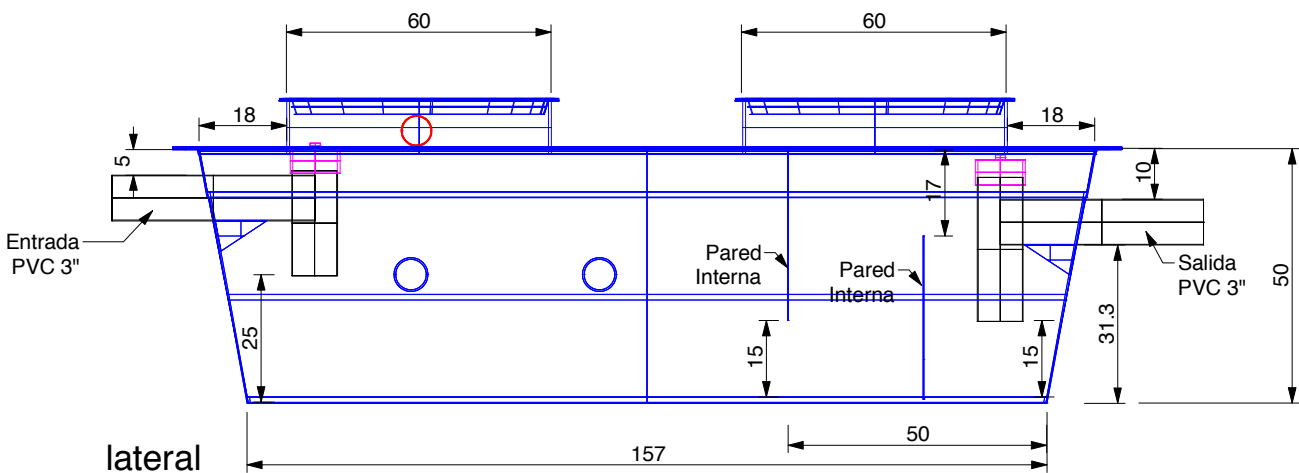

superior

lateral

frontal

**TRAMPA DE GRASA  
TG-500**

Capacidad 500L  
Dimensiones en cm

DISEÑO POR:  
FIBROMUEBLES DE COSTA RICA  
TEL 2288 6338  
www.fibromuebles.com

PROPIEDAD INTELECTUAL: Los planos constructivos y las especificaciones técnicas en forma total y parcial, están protegidos por lo que dicta el Artículo 8 del Reglamento para la Contratación de Servicios en Ingeniería, Diseño y Arquitectura del C.F.I.A. Los planos y documentos originales son propiedad exclusiva del autor, el cliente puede conservar copias de estos y otros documentos, bien entendido que los usará únicamente en lo que concierne a la obra definida en el contrato. Será obligación de todo profesional que pretenda utilizar este sistema en una parte o la totalidad de un proyecto, comunicarlo por escrito a su autor intelectual antes de proceder a usarlo.