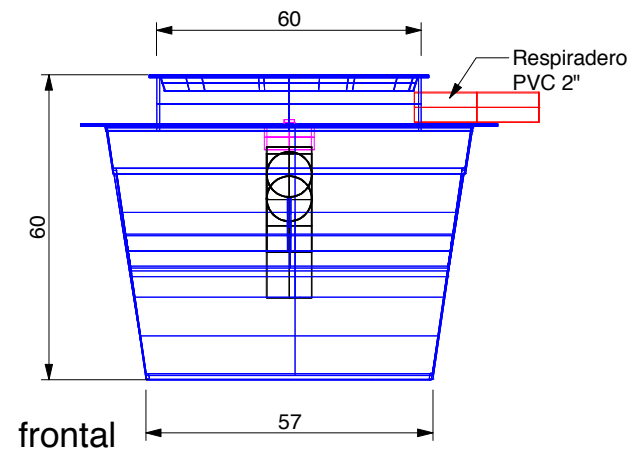

superior

lateral

frontal

**TRAMPA DE GRASA  
TG-500**

Capacidad 500L  
Dimensiones en cm

DISEÑO POR:  
FIBROMUEBLES DE COSTA RICA  
TEL 2288 6338  
www.fibromuebles.com

PROPIEDAD INTELECTUAL: Los planos constructivos y las especificaciones técnicas en forma total y parcial, están protegidos por lo que dicta el Artículo 8 del Reglamento para la Contratación de Servicios en Ingeniería, Diseño y Arquitectura del C.F.I.A. Los planos y documentos originales son propiedad exclusiva del autor, el cliente puede conservar copias de estos y otros documentos, bien entendido que los usará únicamente en lo que concierne a la obra definida en el contrato. Será obligación de todo profesional que pretenda utilizar este sistema en una parte o la totalidad de un proyecto, comunicarlo por escrito a su autor intelectual antes de proceder a usarlo.